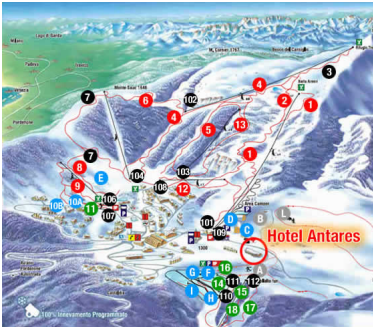

WEBCAM:

[Panorama1](#) -

[Panorama2](#) -

[Panorama3](#)

Piste

- | | |
|-----|----------------------------|
| 1 | Salomon |
| 2 | Variante Salomon |
| 3 | Nazionale alta |
| 4 | Nazionale bassa |
| 5 | Busa Grande |
| 6 | Sauc Due |
| 7 | Sauc - Budoia |
| 8 | Variante Sauc |
| 9 | Casere |
| 10a | Variante Casere 1 |
| 10b | Variante Casere 2 |
| 11 | Campo Scuola Daini |
| 12 | Pista del Sole |
| 13 | Tublat |
| 14 | Campo Scuola Roncjade |
| 15 | Colalto |
| 16 | Baby Snow Park |
| 17 | Collalto 2-Snowboard Arena |
| 18 | Percorso Gymkana |

Ski lifts

- | | |
|-----|---------------------------------|
| 101 | Seggiovia Tremol - 4 posti AA |
| 102 | Seggiovia Tremol 2 - 4 posti AA |
| 103 | Seggiovia Busa Grande - 4 posti |
| 104 | Seggiovia Sauc-Budoia - 4 posti |
| 106 | Seggiovia Casere - 4 posti |
| 107 | Tappeto Daini |
| 108 | Seggiovia Sole - 3 posti |
| 109 | Bob su rotaia |
| 110 | Tappeto Campo Scuola Roncjade |
| 111 | Tappeto Baby Snow Park |
| 112 | Sciovia Colalto |

Cross-country

- | | |
|---|-----------------|
| a | Anelli di fondo |
|---|-----------------|

b	Campo scuola fondo (illuminato)
c	Ice Palace Palapredieri
d	Palasport
e	Freestyle arena
f	Casa del fondista Roncjade
g	Parco giochi sulla neve
h	Snowtubing
i	Area slittini
l	