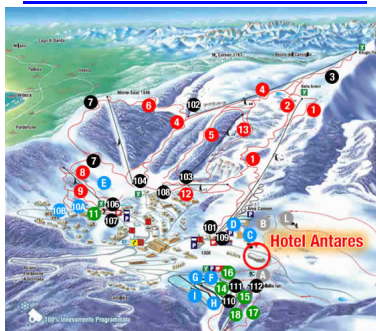

### Piste

- |     |                            |
|-----|----------------------------|
| 1   | Salomon                    |
| 2   | Variante Salomon           |
| 3   | Nazionale alta             |
| 4   | Nazionale bassa            |
| 5   | Busa Grande                |
| 6   | Sauc Due                   |
| 7   | Sauc - Budoia              |
| 8   | Variante Sauc              |
| 9   | Casere                     |
| 10a | Variante Casere 1          |
| 10b | Variante Casere 2          |
| 11  | Campo Scuola Daini         |
| 12  | Pista del Sole             |
| 13  | Tublat                     |
| 14  | Campo Scuola Roncjade      |
| 15  | Colalto                    |
| 16  | Baby Snow Park             |
| 17  | Collalto 2-Snowboard Arena |
| 18  | Percorso Gymkana           |

### Impianti di risalita

- |     |                                 |
|-----|---------------------------------|
| 101 | Seggiovia Tremol - 4 posti AA   |
| 102 | Seggiovia Tremol 2 - 4 posti AA |
| 103 | Seggiovia Busa Grande - 4 posti |
| 104 | Seggiovia Sauc-Budoia - 4 posti |
| 106 | Seggiovia Casere - 4 posti      |
| 107 | Tappeto Daini                   |
| 108 | Seggiovia Sole - 3 posti        |
| 109 | Bob su rotaia                   |
| 110 | Tappeto Campo Scuola Roncjade   |
| 111 | Tappeto Baby Snow Park          |
| 112 | Sciovia Colalto                 |